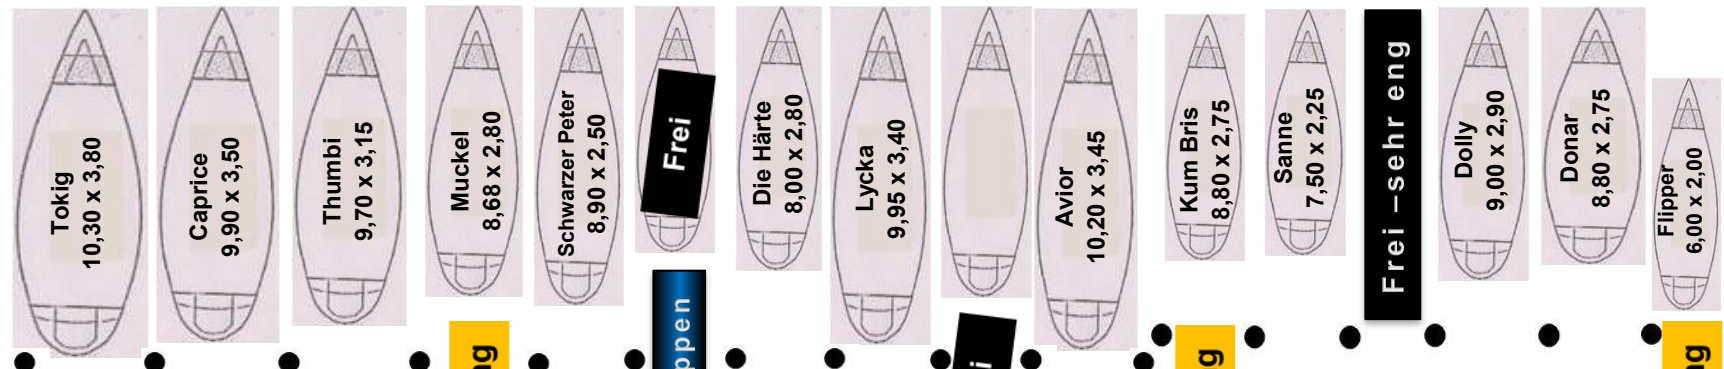

# Westbrücke 2026

GASTLIEGER SVTR  
Matthias Roth  
LM 26 (9,75x3,25x1,60)

Segler-Verein  
Turbine Rostock e.V.  
seit 1954

**Ponton**

13

**Änderung**

**Schuppen**

**Änderung**

**Frei - sehr eng**

**Änderung**

**Änderung**

14

**Schnattermann**

03.04.2026