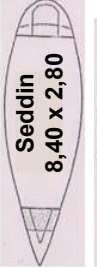

# Mittelbrücke 2026

Calypso  
10,30 x 3,60

Cartagena  
11,20 x 3,85

Thordis  
8,28 x 3,0 x 1,75

Ventura  
10,00 x 3,20

Ella  
9,60 x 3,05

Merlin  
9,00 x 2,75

Tiger  
9,00 x 3,00

Najade  
9,00 x 2,95

Suse anne  
9,10 x 2,65

Seddin  
8,40 x 2,80

Snöfrid  
7,77 x 2,49

Arthur  
5,20 x 2,10

Frei

Frei

MaLiGu  
6,80 x 2,40