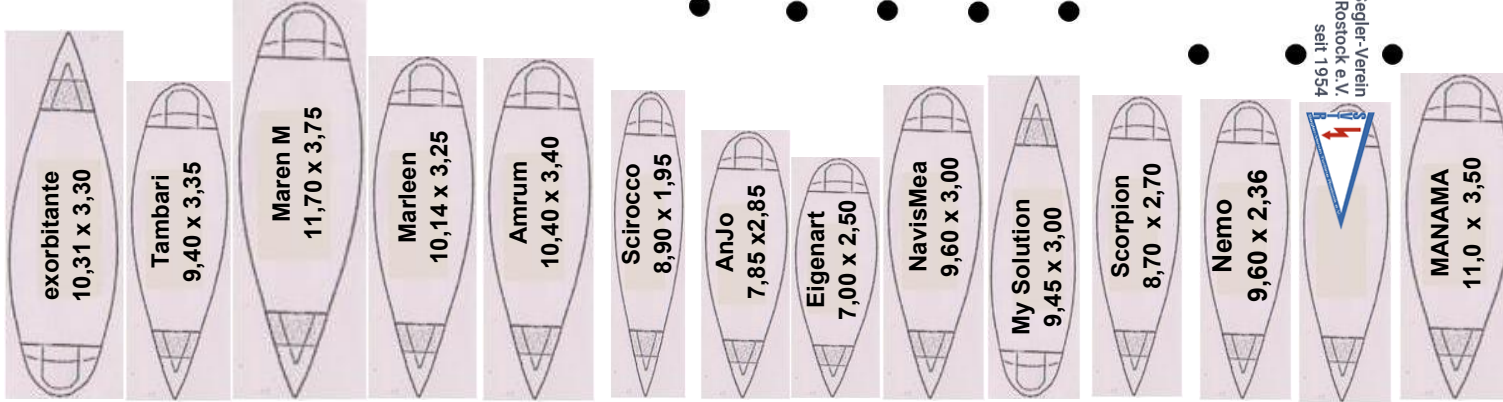

# Westbrücke 2026

GASTLIEGER SVTR  
Matthias Roth  
LM 26 (9,75x3,25x1,60)

Segler-Verein  
Turbine Rostock e.V.  
seit 1954

**Ponton**

13

**Änderung**

**Schuppen**

**Änderung**