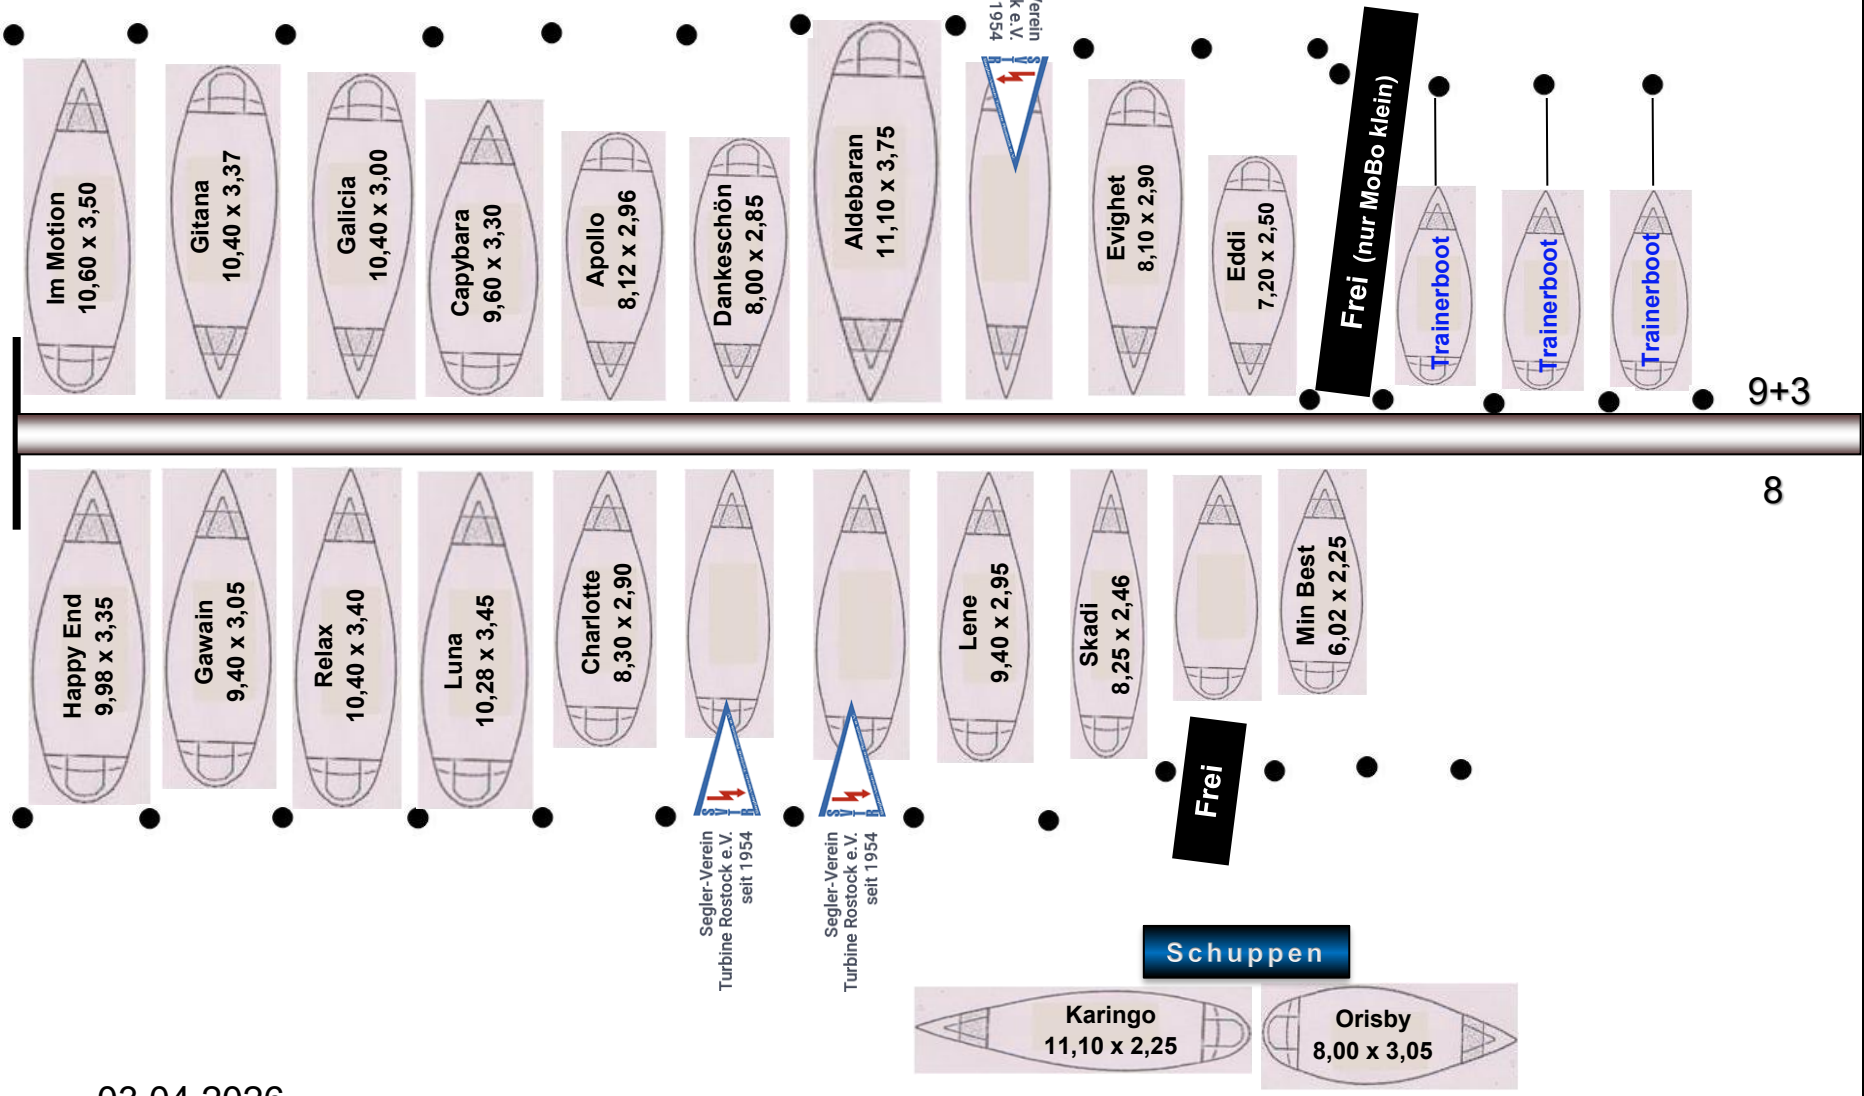

Eiba  
9,50 x 2,45

Bellatrix  
9,54 x 1,98

Kungsörnen  
9,20 x 1,90

Queen  
9,00 x 2,75

Alcor  
7,65 x 2,40

Wal  
9,25 x 2,80

Padua  
8,04 x 2,84

Frigga  
8,20 x 2,02

Jette  
7,60 x 2,70

Pfläumchen  
5,64 x 2,03

Lorbas  
7,75 x 2,85

Phangan  
9,00 x 2,80

Pollux  
7,00 x 2,00

18

# Ostbrücke 2026

03.04.2026