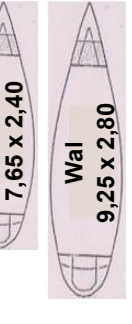

Najade  
9,00 x 2,95

Suse anne  
9,10 x 2,65

Seddin  
8,40 x 2,80

Snöfrid  
7,77 x 2,49

Arthur  
5,20 x 2,10

Frei

Frei

MaLiGu  
6,80 x 2,40

Jockel  
8,00 x 2,60

Frei

15

Joole  
11,00 x 3,80

Galanthus  
10,40 x 3,30

Mayla  
10,50 x 3,60

Mumpitz  
9,50 x 3,30

Goderac jr.  
9,30 x 3,05

Eiba  
9,50 x 2,45

Bellatrix  
9,54 x 1,98

Kungsörnen  
9,20 x 1,90

Queen  
9,00 x 2,75

Alcor  
7,65 x 2,40

Wal  
9,25 x 2,80

Padua  
8,04 x 2,84

Frigga  
8,20 x 2,02

Jette  
7,60 x 2,70

Pfläumchen  
5,64 x 2,03

Lorbas  
7,75 x 2,85

Phangan  
9,00 x 2,80

Pollux  
7,00 x 2,00

18