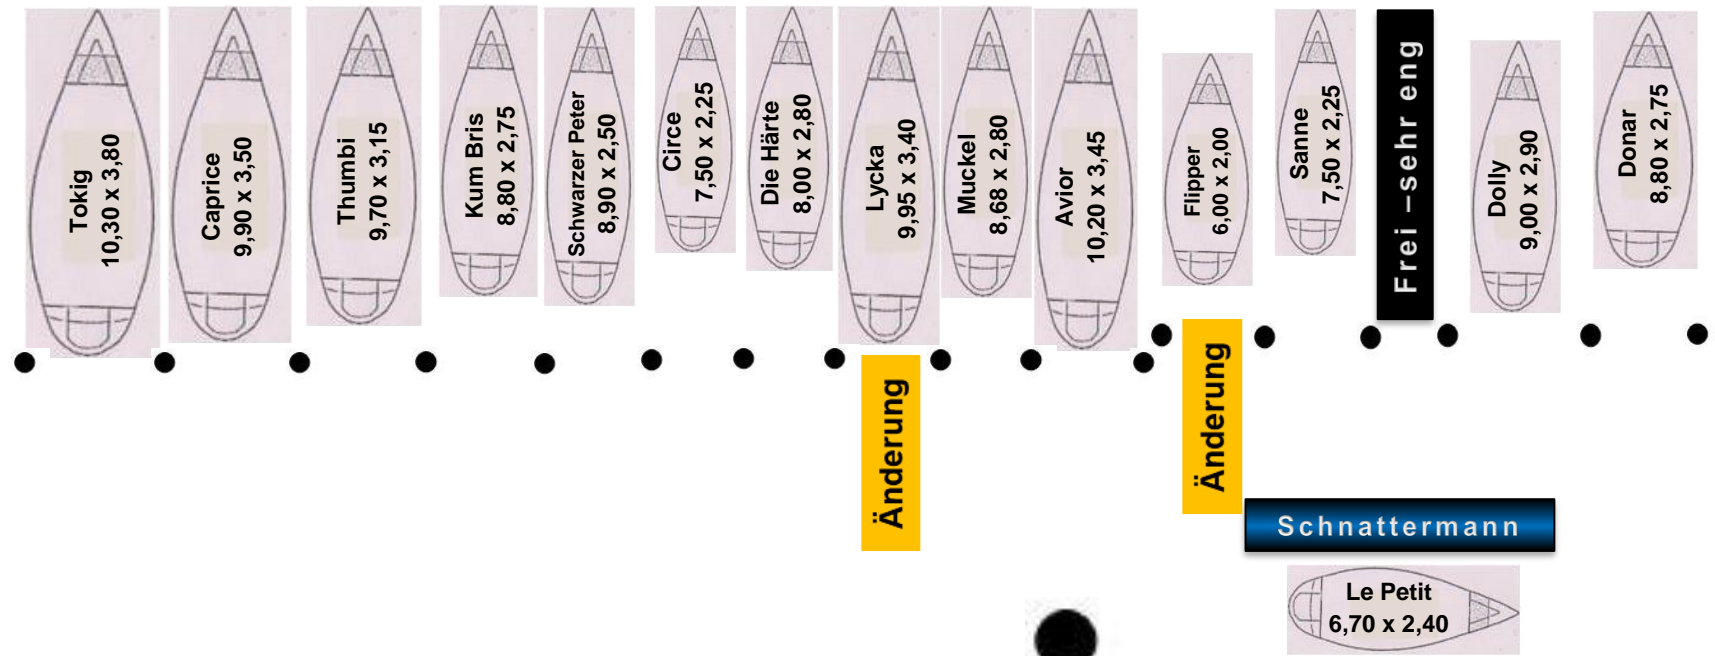

MYCR

Westbrücke 2025

14

15

MYCR

Mittelbrücke 2025

Schuppen

Papillon
8,00 x 2,85

Calypso
10,30 x 3,60

Cartagena
11,20 x 3,85

Thordis
8,28 x 3,0 x 1,75

Ventura
10,00 x 3,20

Ella
9,60 x 3,05

Merlin
9,00 x 2,75

Tiger
9,00 x 3,00

Najade
9,00 x 2,95

Suse anne
9,10 x 2,65

Seddin
8,40 x 2,80

Snöfrid
7,77 x 2,49

Frei

Arthur
5,20 x 2,10

wieder 2025 ?

Floki
8,00 x 2,85

wieder 2025 ?

Hansa
6,10 x 2,39

MaLiGu
6,80 x 2,40

Jockel
8,00 x 2,60

Frei

Arbeitsponton

16

Joole
11,00 x 3,80

Galanthus
10,40 x 3,30