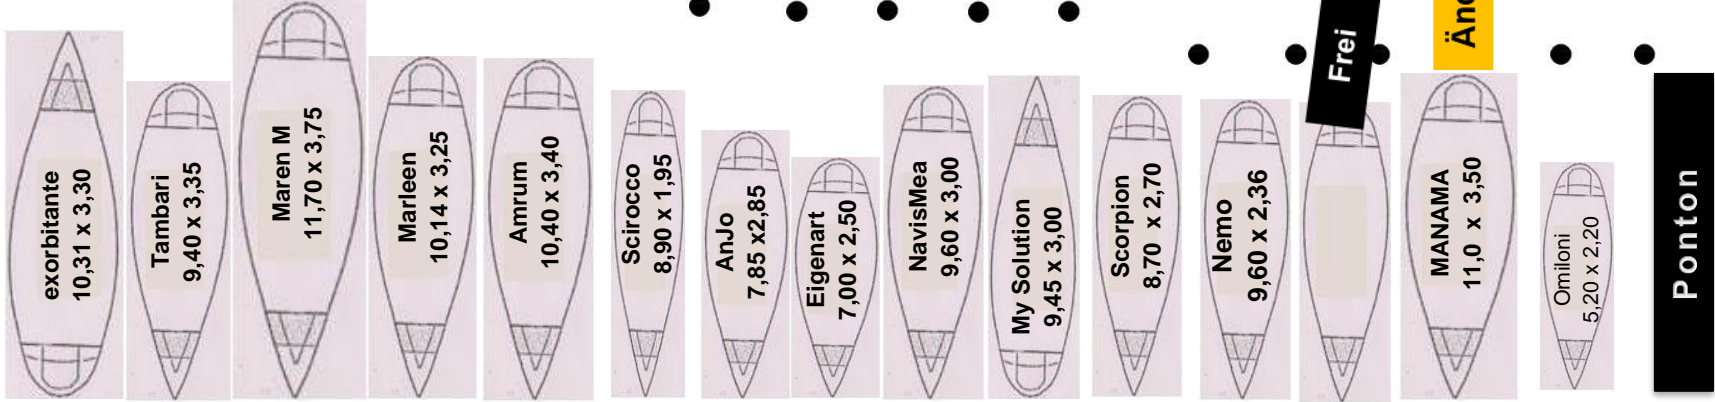

MYCR

Westbrücke 2025

14

15

MYCR

Mittelbrücke 2025

Schuppen

Papillon
8,00 x 2,85

Calypso
10,30 x 3,60

Cartagena
11,20 x 3,85

Thordis
8,28 x 3,0 x 1,75

Ventura
10,00 x 3,20

Ella
9,60 x 3,05

Merlin
9,00 x 2,75

Tiger
9,00 x 3,00

Najade
9,00 x 2,95