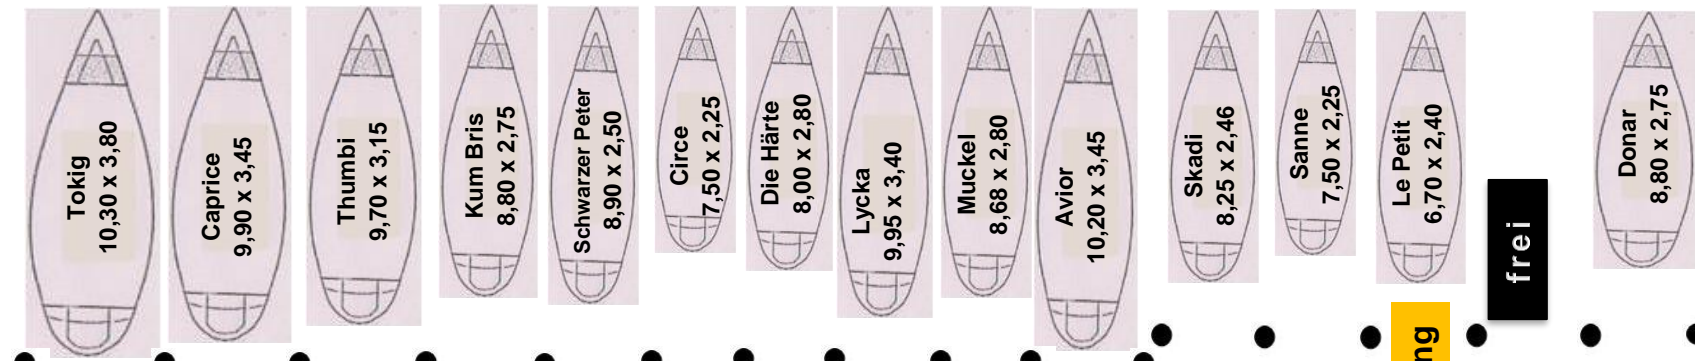

MYCR

Westbrücke 2021

Schuppen

Änderung

Änderung

frei

Ponton

14

Änderung

frei

14

MYCR

Mittelbrücke 2021

Änderung

Arbeitsponton

18