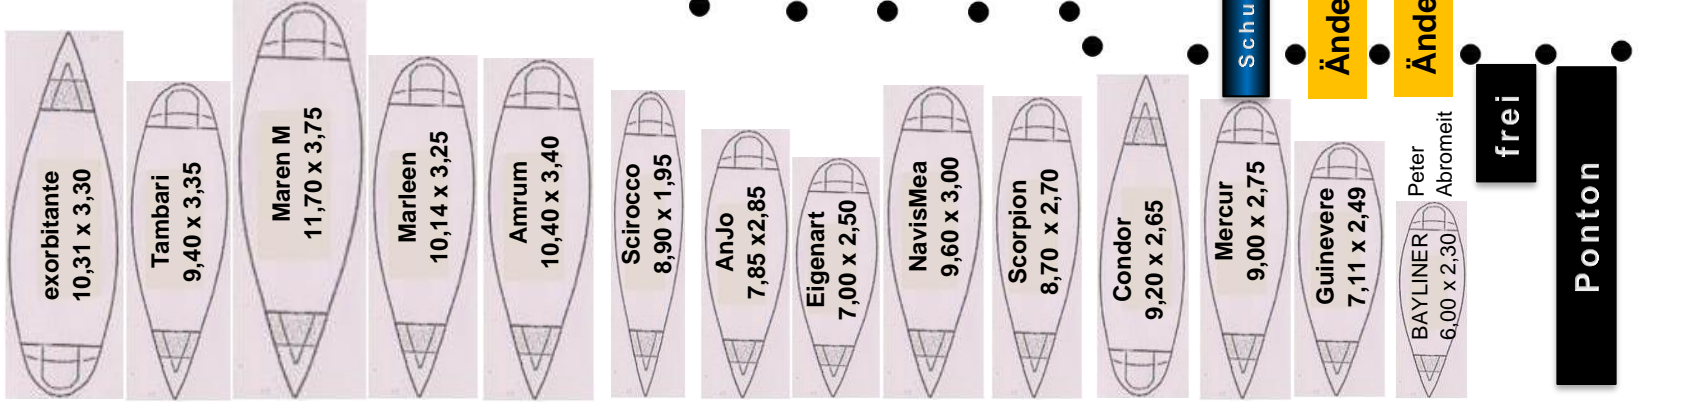

MYCR

Westbrücke 2021

Schuppen

Änderung

Änderung

frei

Ponton

14

Änderung

frei

14

MYCR

Mittelbrücke 2021

Änderung

Arbeitsponton

18