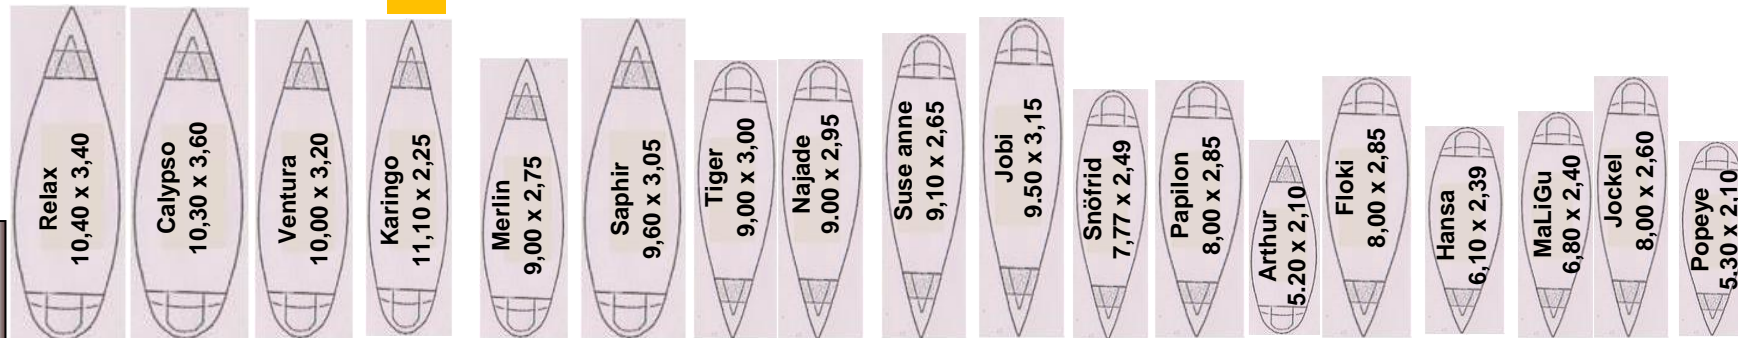

MYCR

Westbrücke 2021

Schuppen

Änderung

Änderung

frei

Ponton

14

Änderung

frei

14

MYCR

Mittelbrücke 2021

Änderung

Arbeitsponton

18