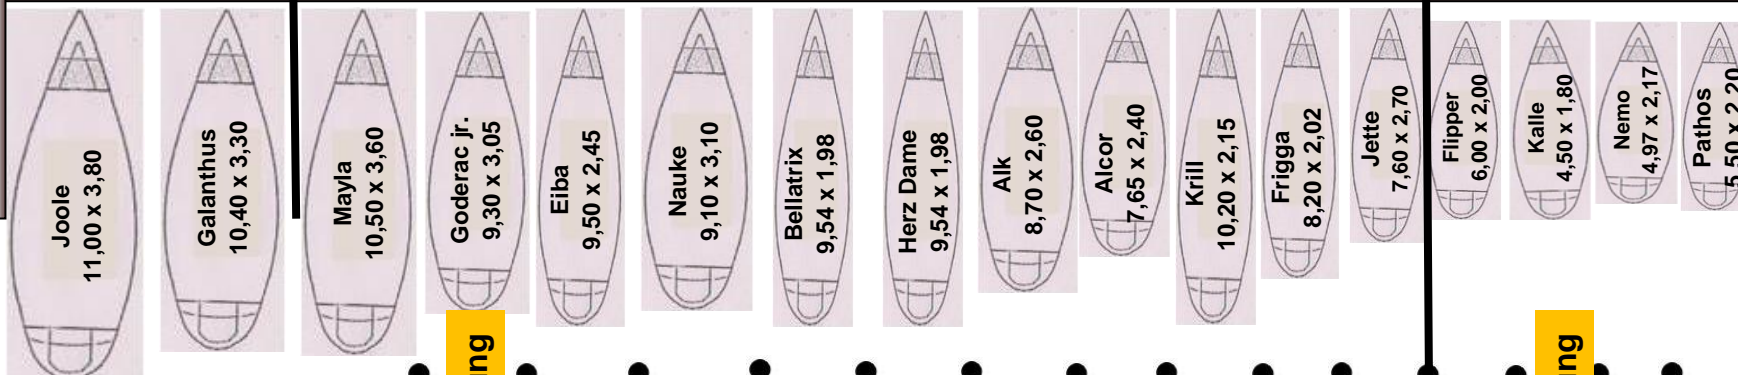

Änderung

frei

14

MYCR

Mittelbrücke 2021

Änderung

Arbeitsponton

18