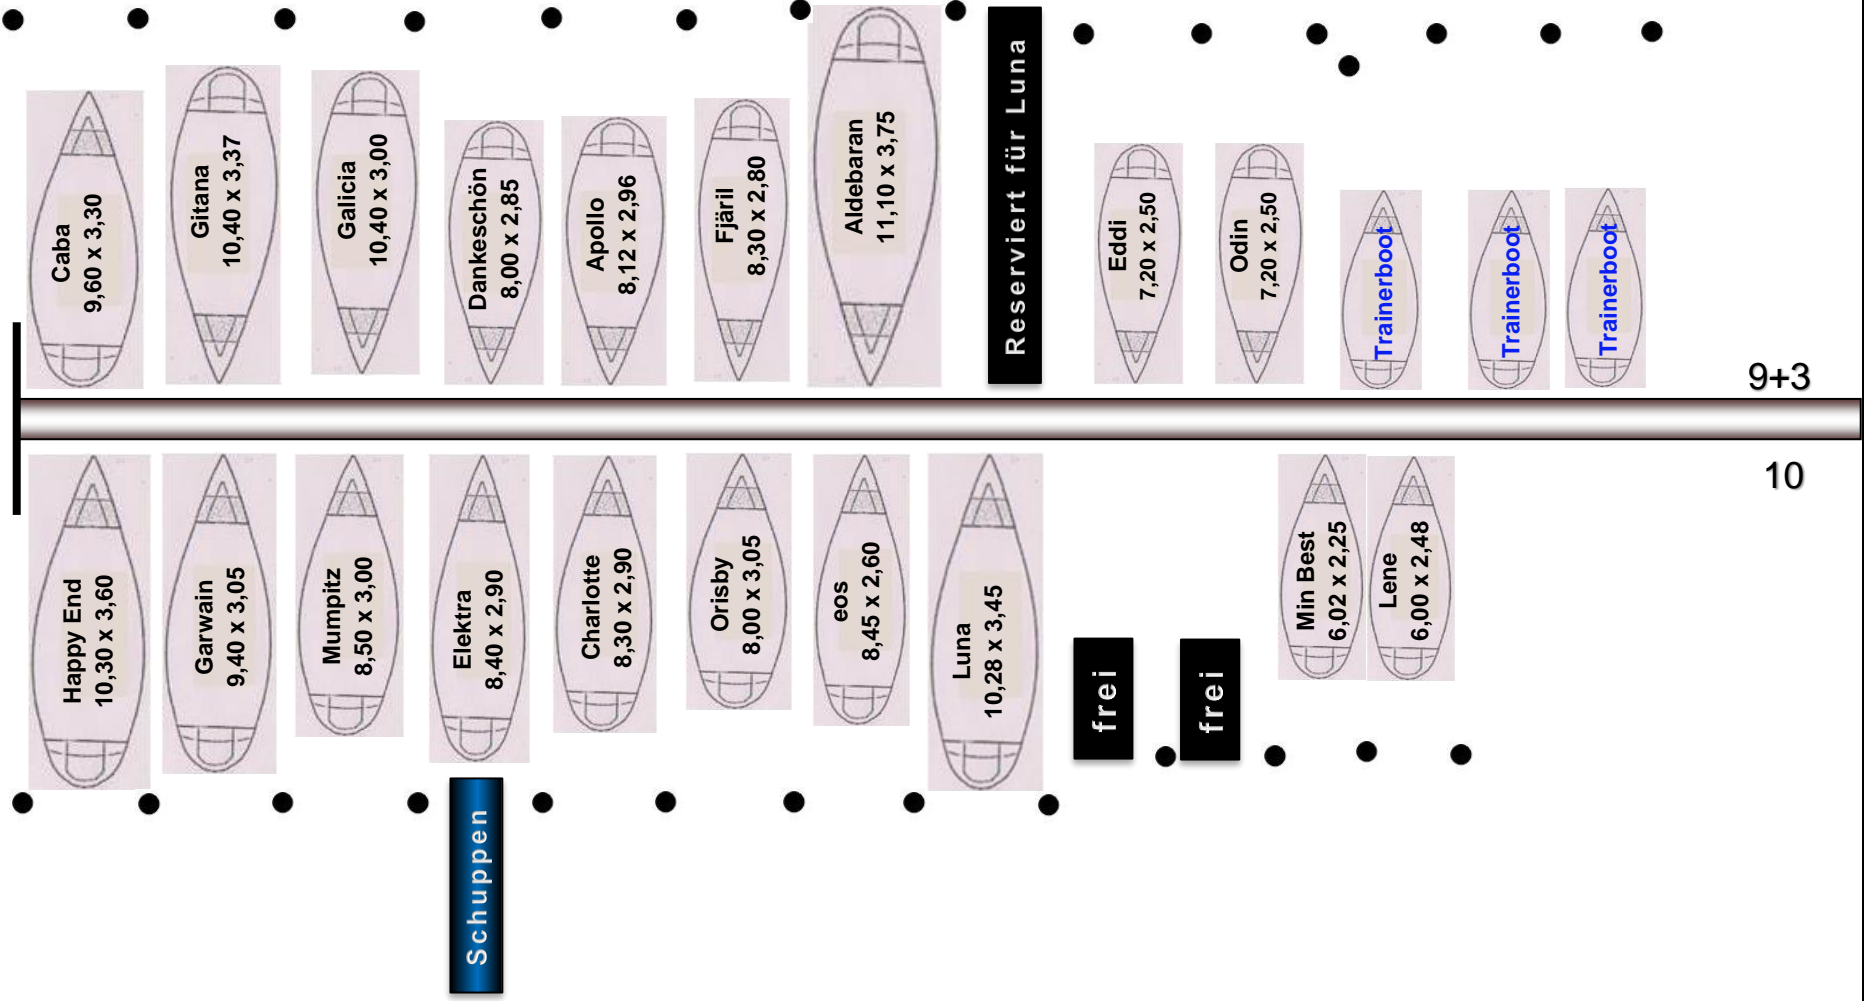

Herz Dame
9,54 x 1,98

Alk
8,70 x 2,60

Alcor
7,65 x 2,40

Krill
10,20 x 2,15

Frigga
8,20 x 2,02

Jette
7,60 x 2,70

Flipper
6,00 x 2,00

BAYLINER
6,00 x 2,30

Nemo
4,97 x 2,17

Pathos
5,50 x 2,20

FUN
5,35 x 2,10

18

neu

25.02.2020

MYCR

Ostbrücke 2020