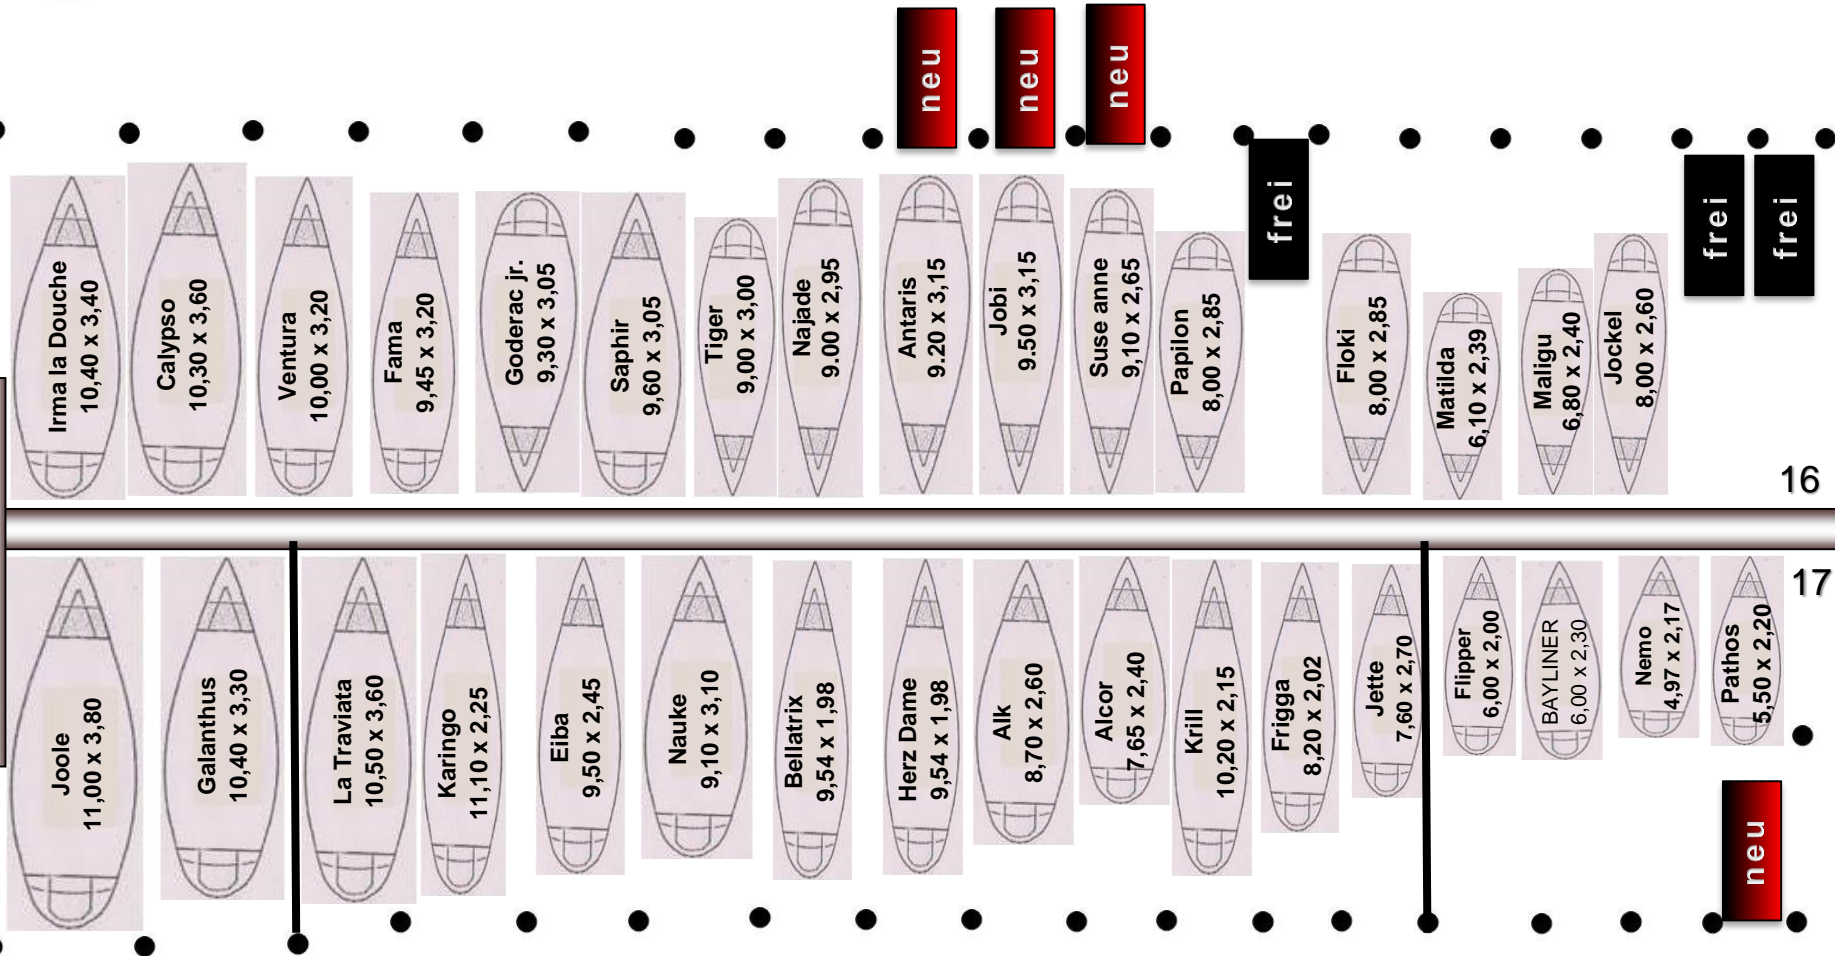

Skadi
8,25 x 2,46

Sanne
7,50 x 2,25

frei

Rolus
7,60 x 2,40

Donar
8,80 x 2,75

14

MYCR

Mittelbrücke 2019

MYCR

Ostbrücke 2019