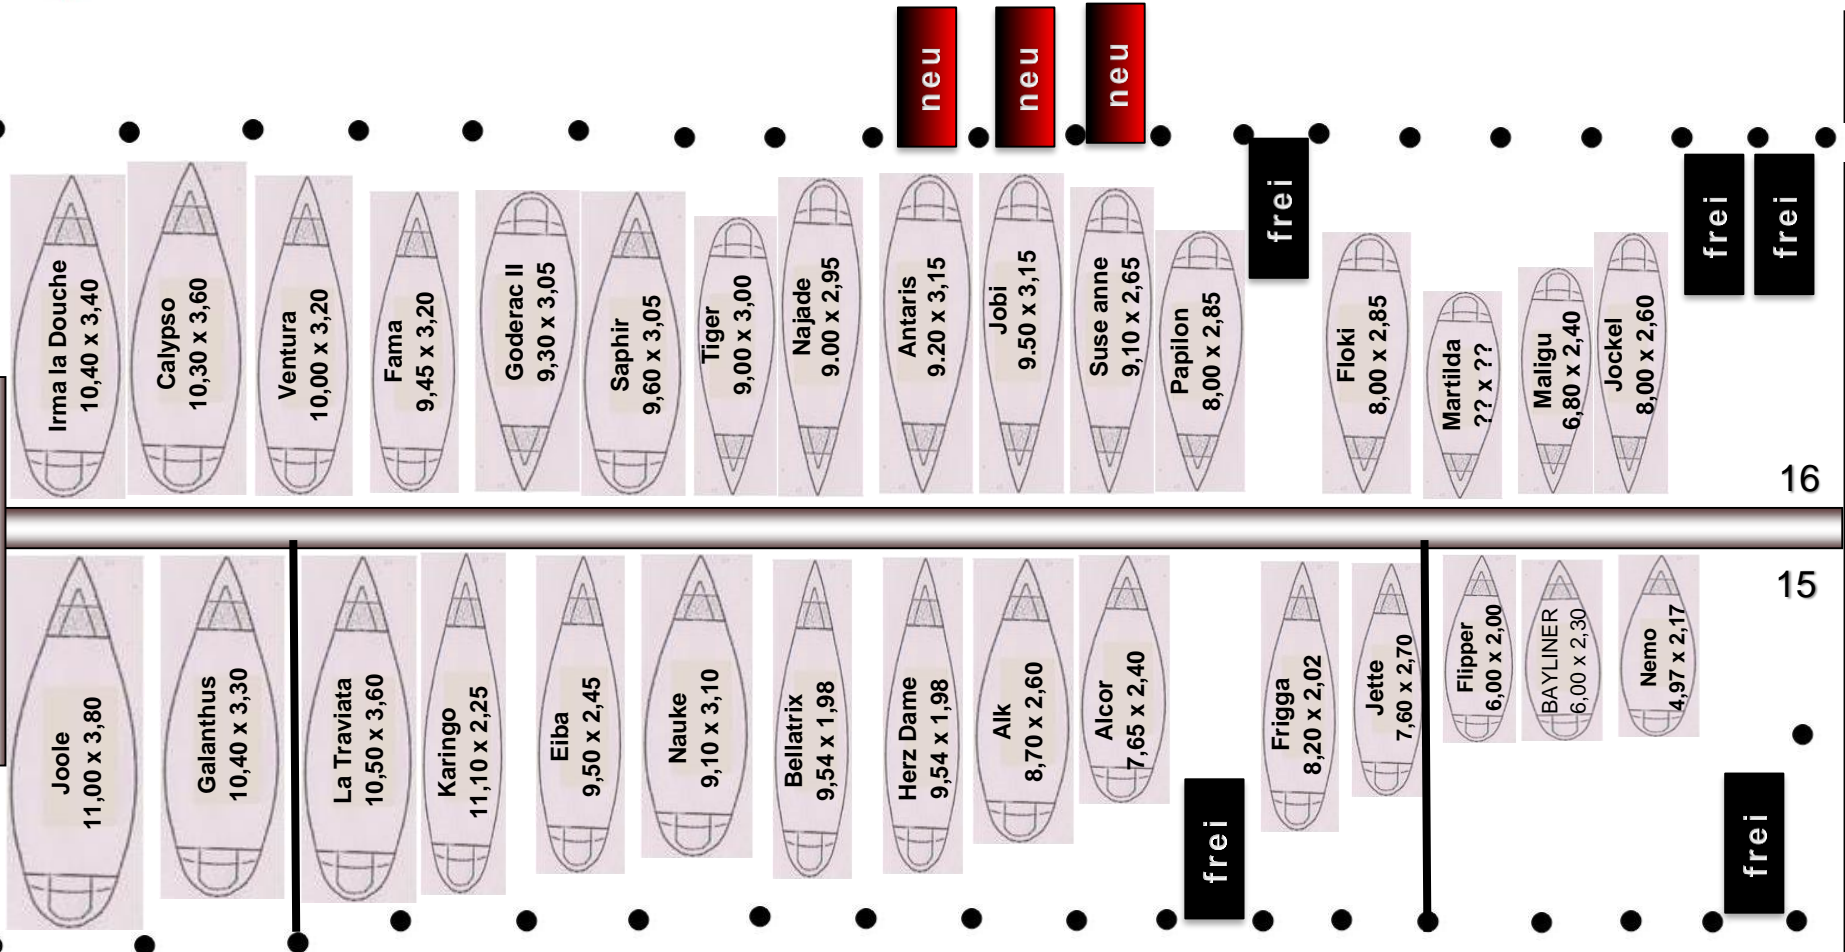

Skadi
8,25 x 2,46

Sanne
7,50 x 2,25

frei

Rolus
7,60 x 2,40

Donar
8,80 x 2,75

14

MYCR

Mittelbrücke 2019

MYCR

Ostbrücke 2019